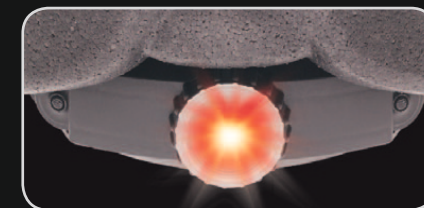

QuickSafe®

Nach dem Aufsetzen lässt sich der Umfang des Kopfrings dank der feinen Rasterung des Verstellsystems mit einem Dreh nahezu stufenlos an jeden Kopf anpassen. Damit ein einmal angepasster Helm auch in jeder Situation hält, verriegelt das QuickSafe® in beide Richtungen und hält auch bei Belastung die eingestellte Position.

After putting on the helmet the circumference of the head ring can be adjusted by just turning the QuickSafe® knob into position for a perfect fit. A helmet which fits perfectly protects in every situation and the QuickSafe® locks in both directions so that it remains in position even when under pressure.